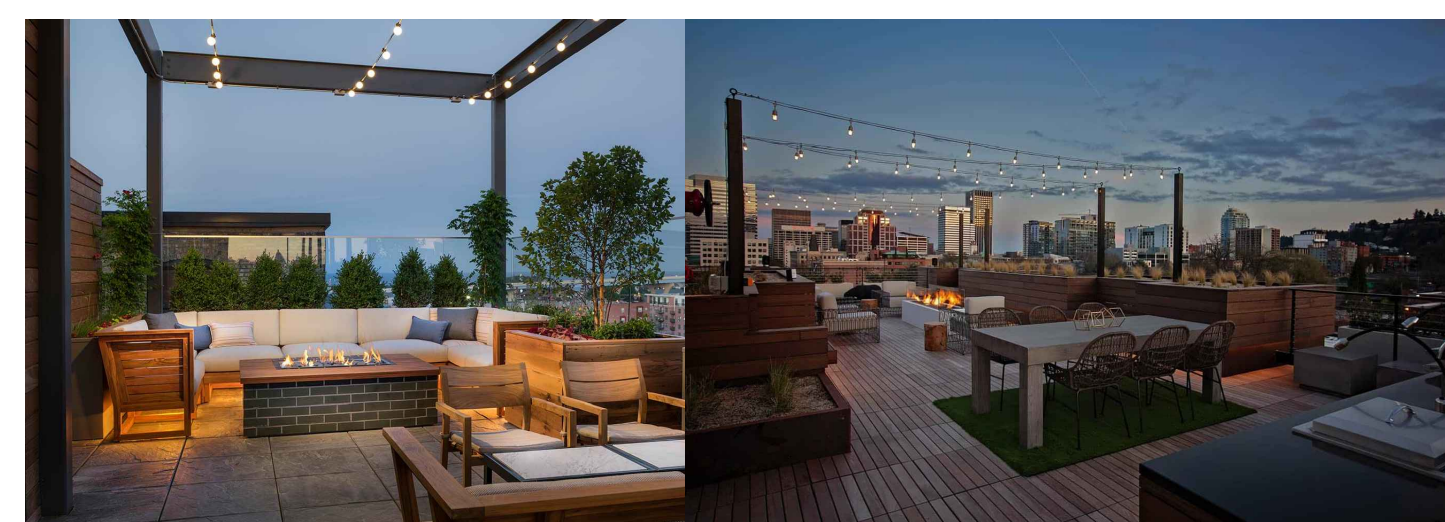

Bistro lights